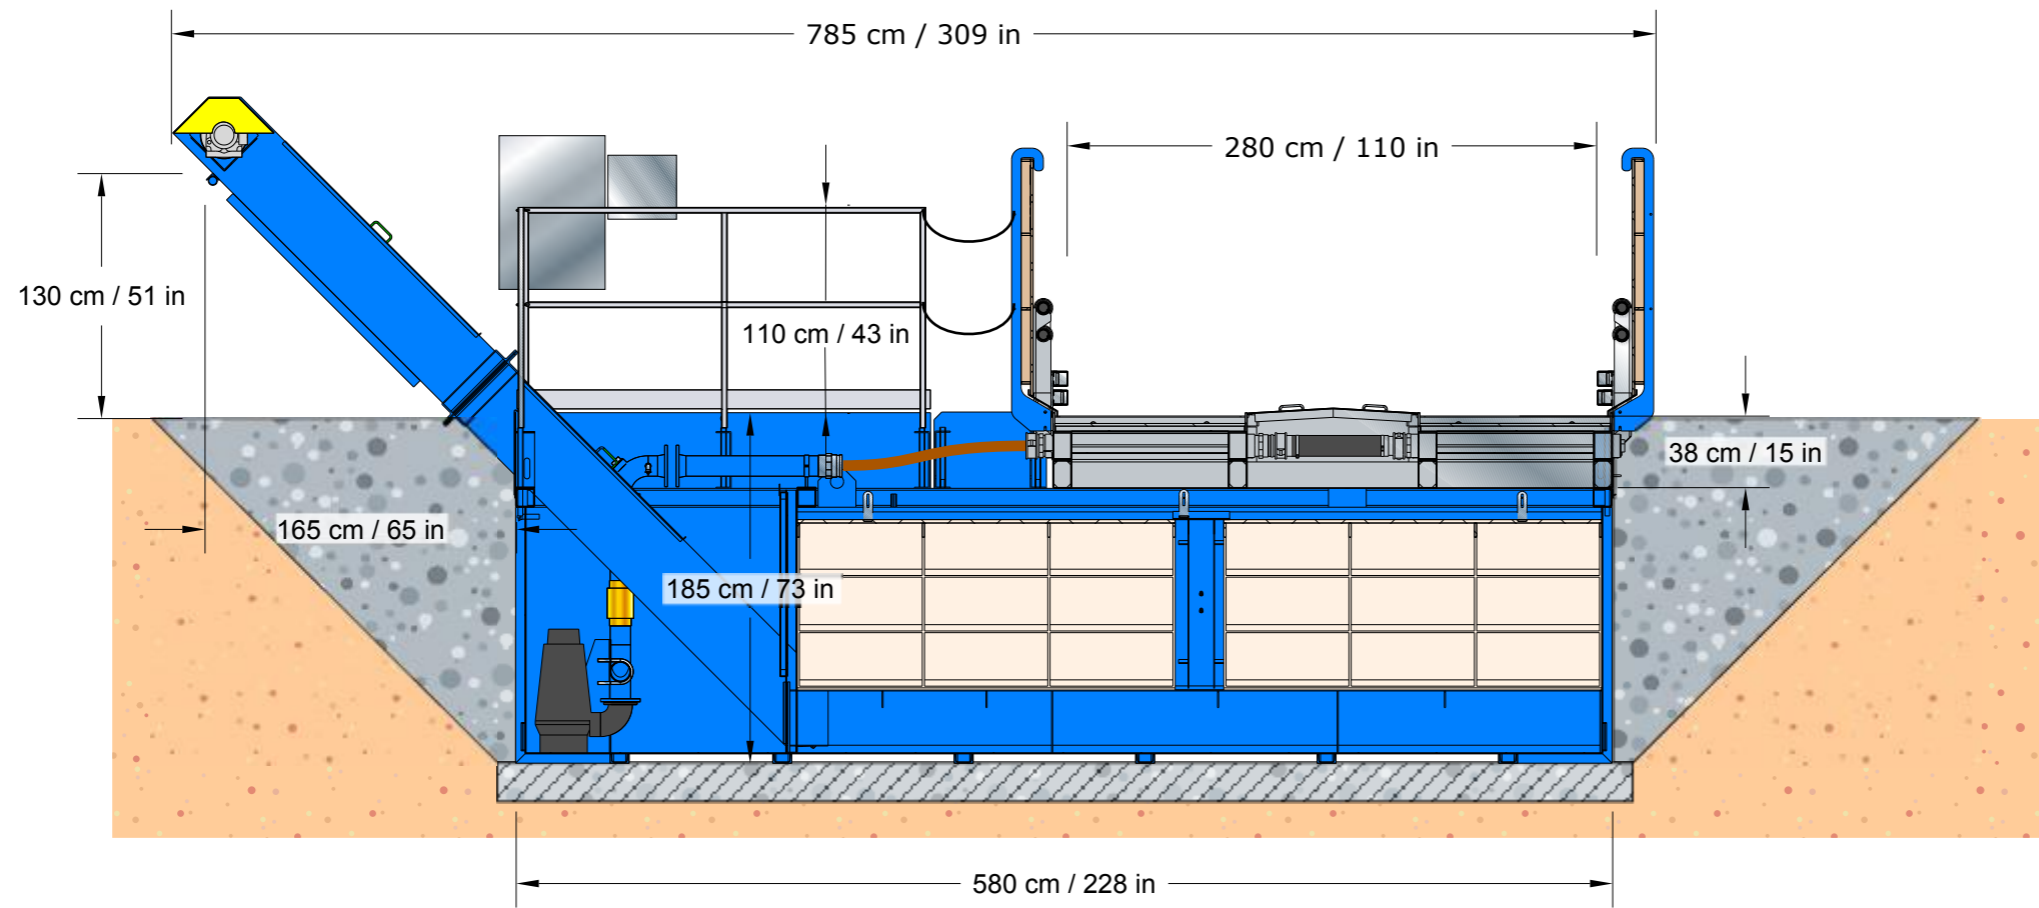

26.6.2017	V 1.0.	MoW	1 / 2
CL KIT Flex 400 C		Layout	
MDK-A300-400C			

SECTION A-A'

SECTION B-B'

26.6.2017	V 1.0.	MoW 2 / 2
CL KIT Flex 400 C		Layout
MDK-A300-400C		
