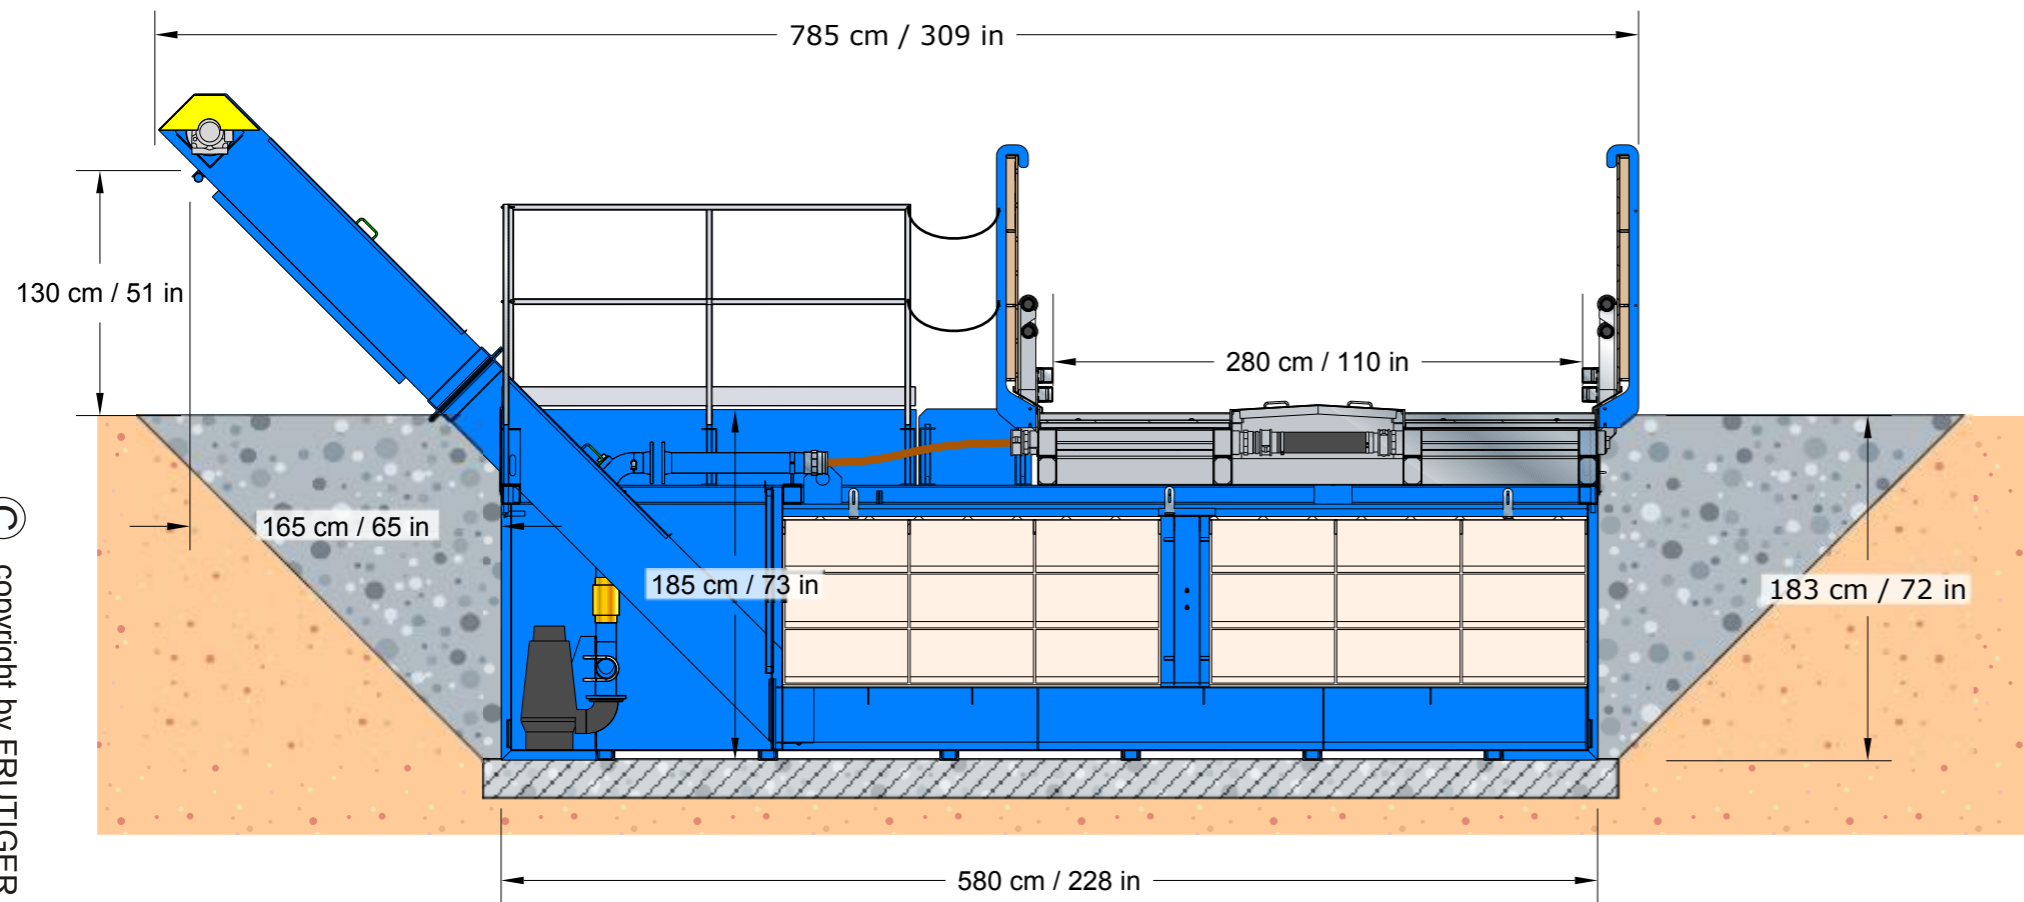

6.7.2017	V 1.0.	MoW	1 / 2
ConLine Kit Flex 800C Layout			
MDK-A300-800C			

SECTION B-B'

SECTION A-A'

6.7.2017	V 1.0.	MoW	2 / 2
ConLine Kit Flex 800C Layout			
MDK-A300-800C			
