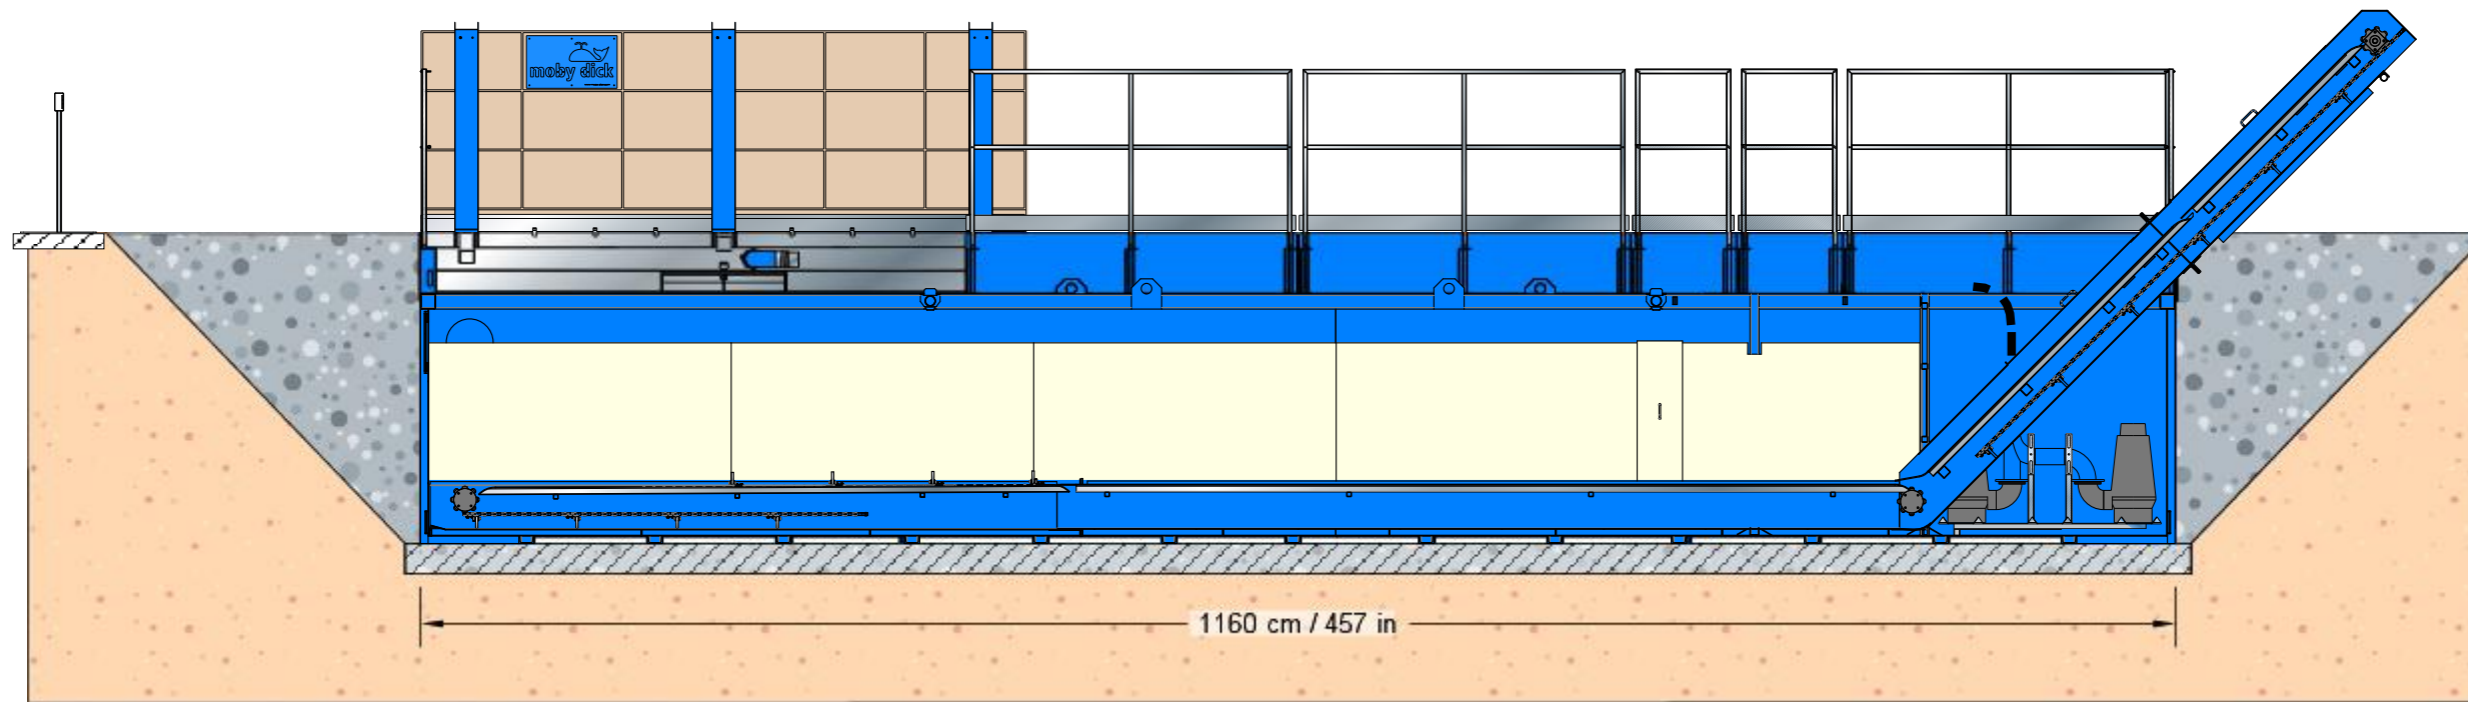

SECTION A-A'

SECTION B-B'

18.7.2017	V 1.0.	MoW	2 / 2
ConLine KIT Plus 400C-50P			Layout
MDK-A300-400C-50P			
