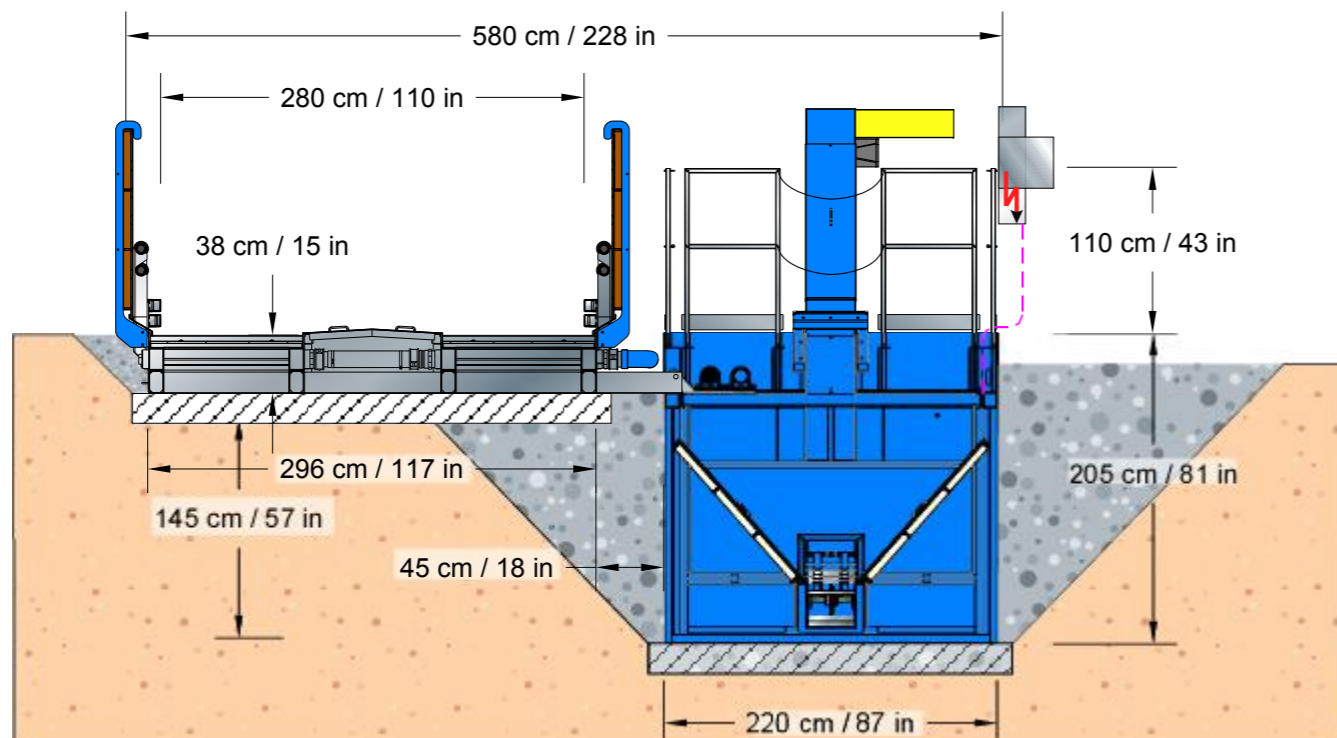

SECTION A-A'

SECTION B-B'

18.7.2017	V 1.0.	MoW	2 / 2
ConLine KIT Plus 400C-50P			Layout
MDK-A300-400C-50P			
