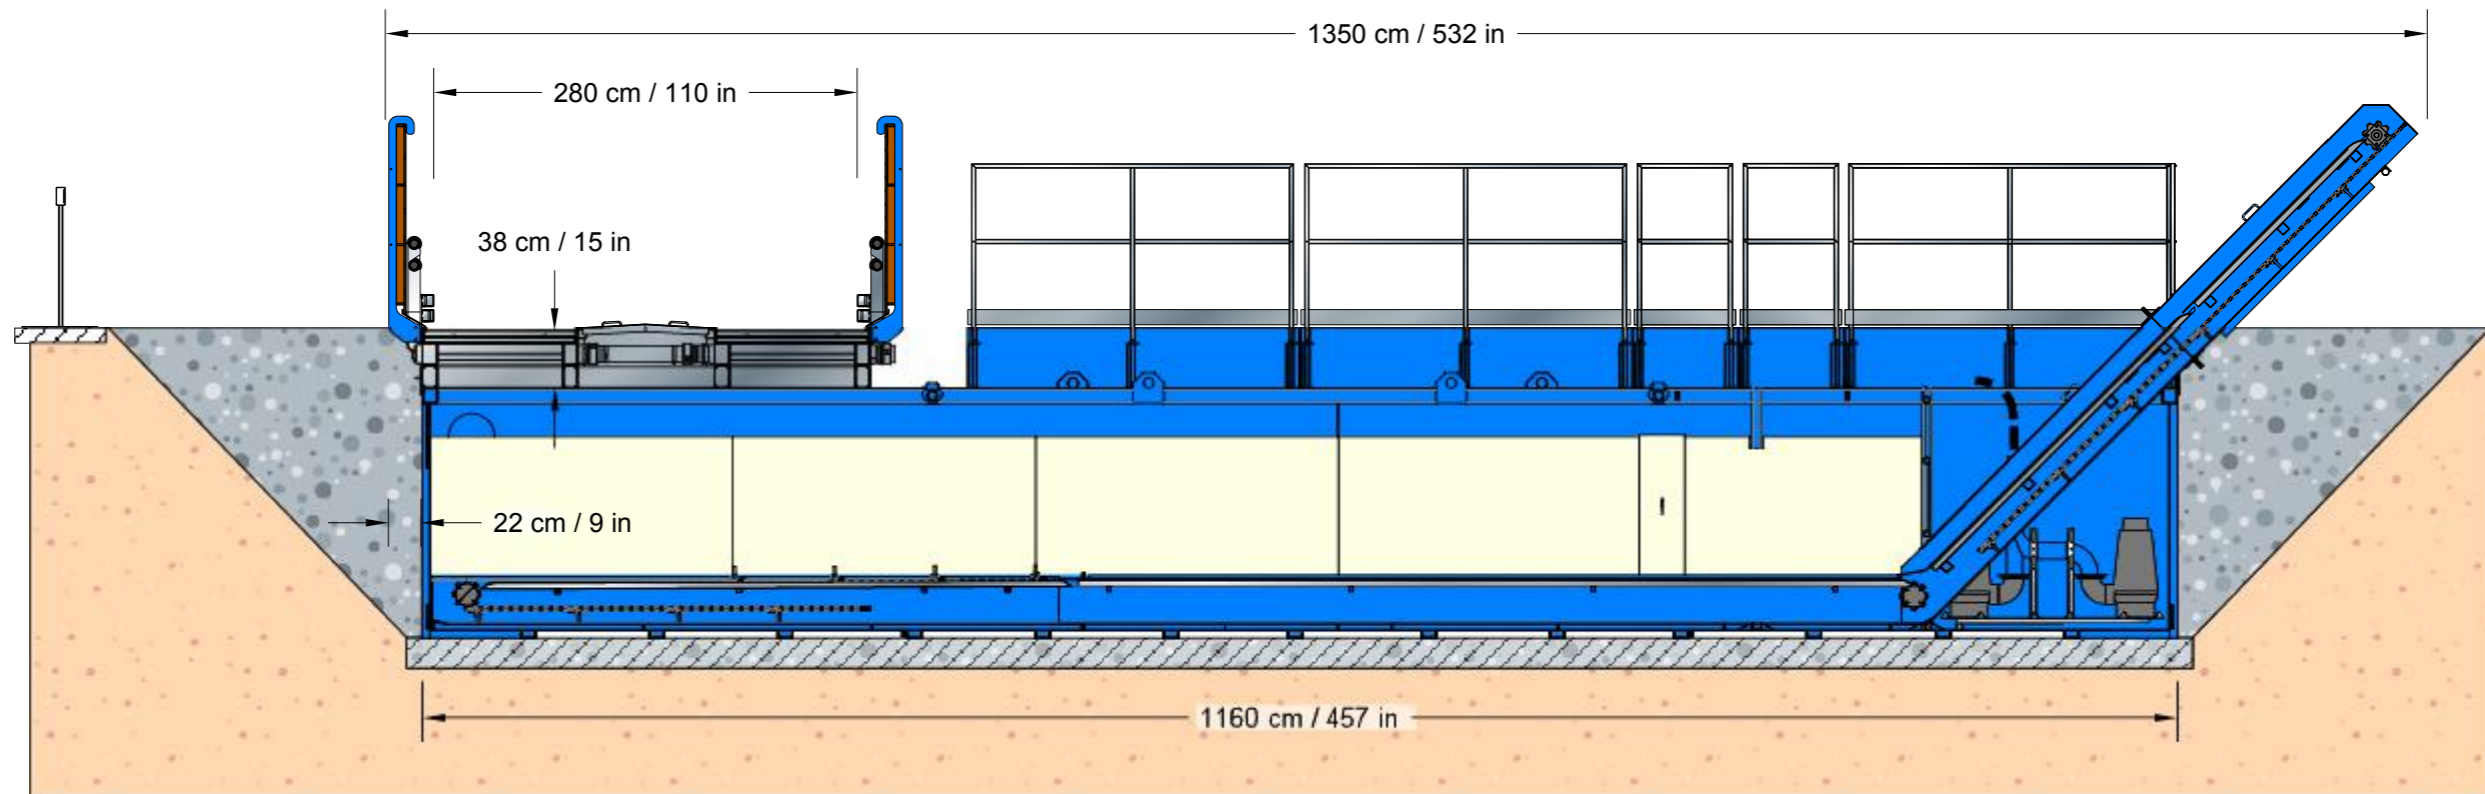

17.7.2017	V 1.0.	MoW	1 / 2
ConLine KIT Plus 400C-50Q			Layout
MDK-A300-400C-50Q			

SECTION A-A'

SECTION B-B'

17.7.2017	V 1.0.	MoW	2 / 2
ConLine KIT Plus 400C-50Q			Layout
MDK-A300-400C-50Q			
