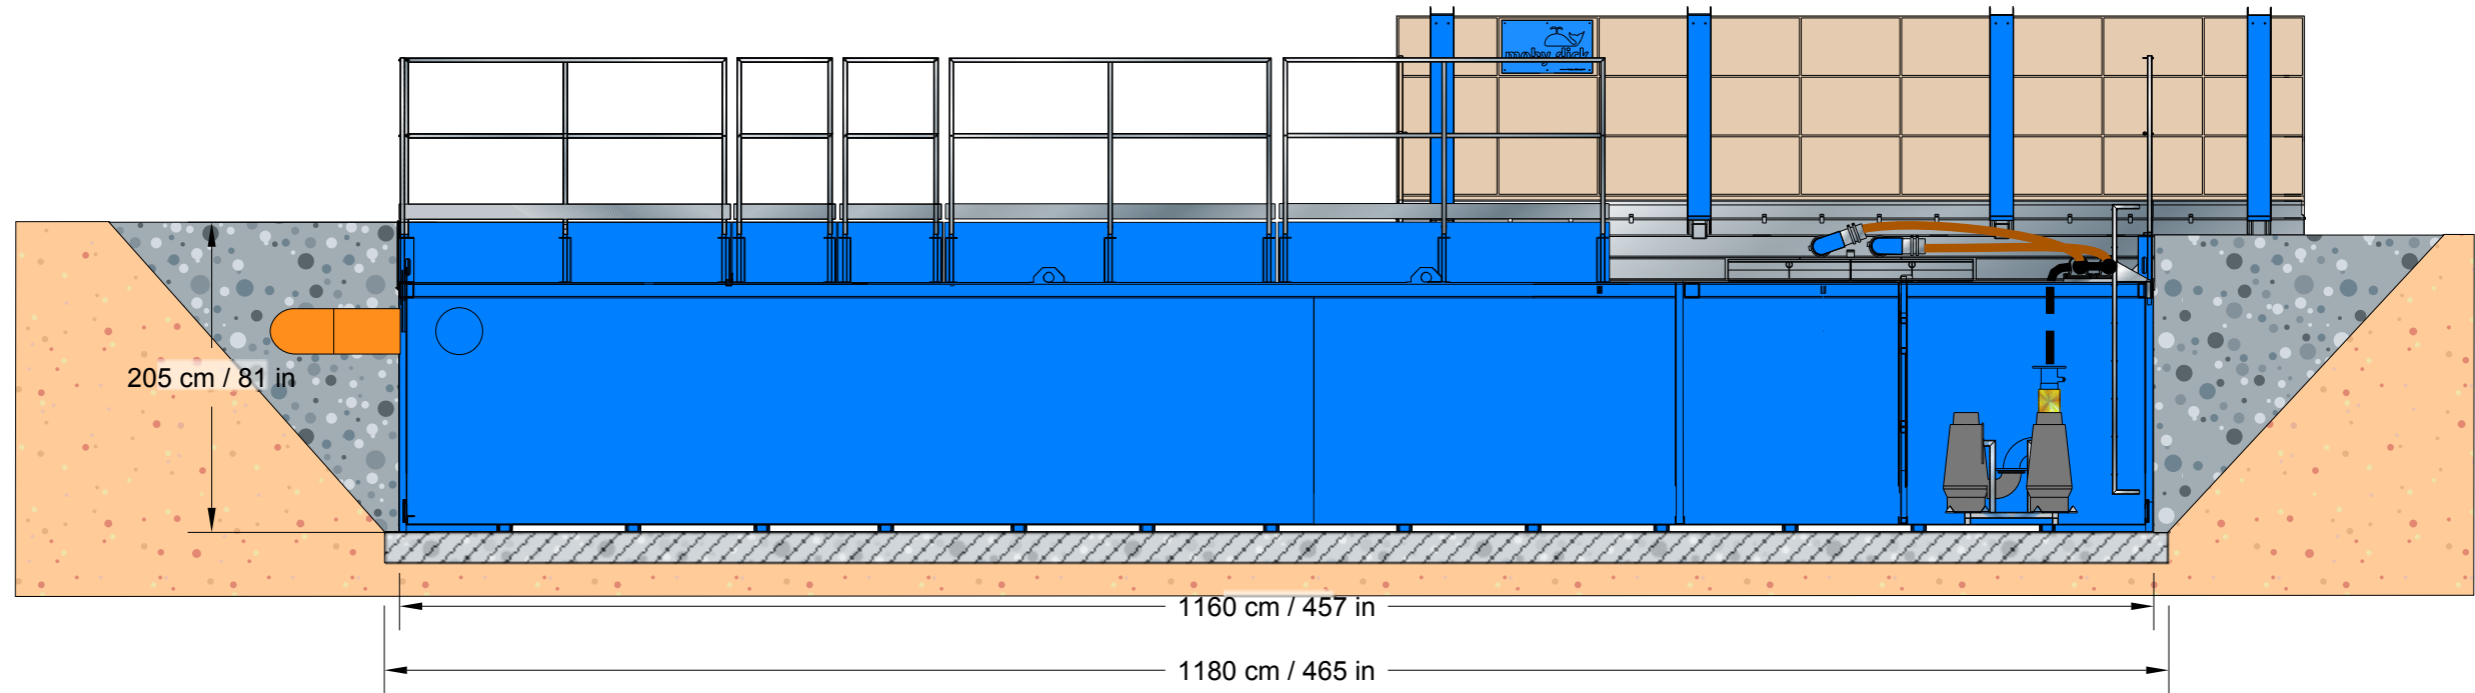

17.7.2017	V 1.0.	MoW	1 / 2
ConLine KIT Plus 600B-100P Layout			
MDK-A300-600B-100P			

SECTION A-A'

SECTION B-B'