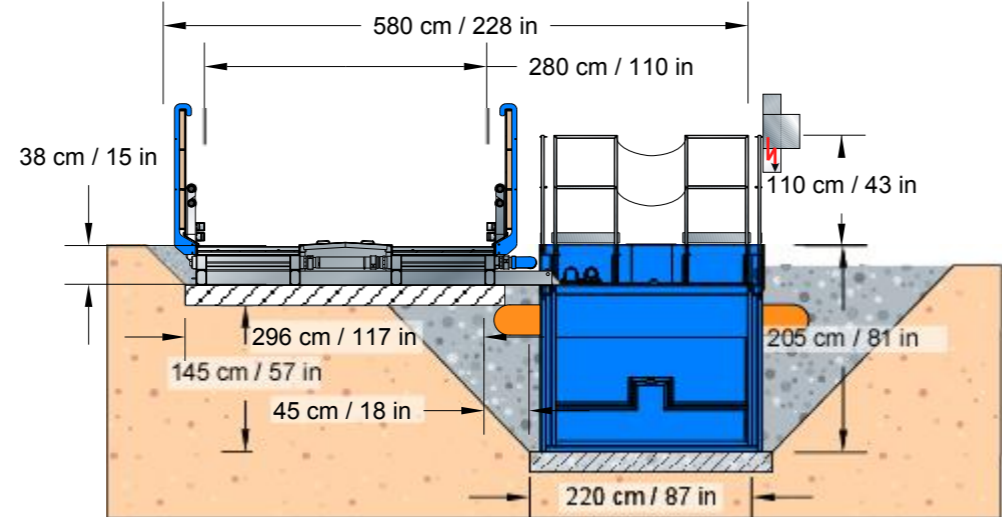

17.7.2017	V 1.0.	MoW	1 / 2
ConLine KIT Plus 600B-100S			Layout
MDK-A300-600B-100S			
			

SECTION A-A'

SECTION B-B'

17.7.2017	V 1.0.	MoW	2 / 2
ConLine KIT Plus 600B-100S			Layout
MDK-A300-600B-100S			
