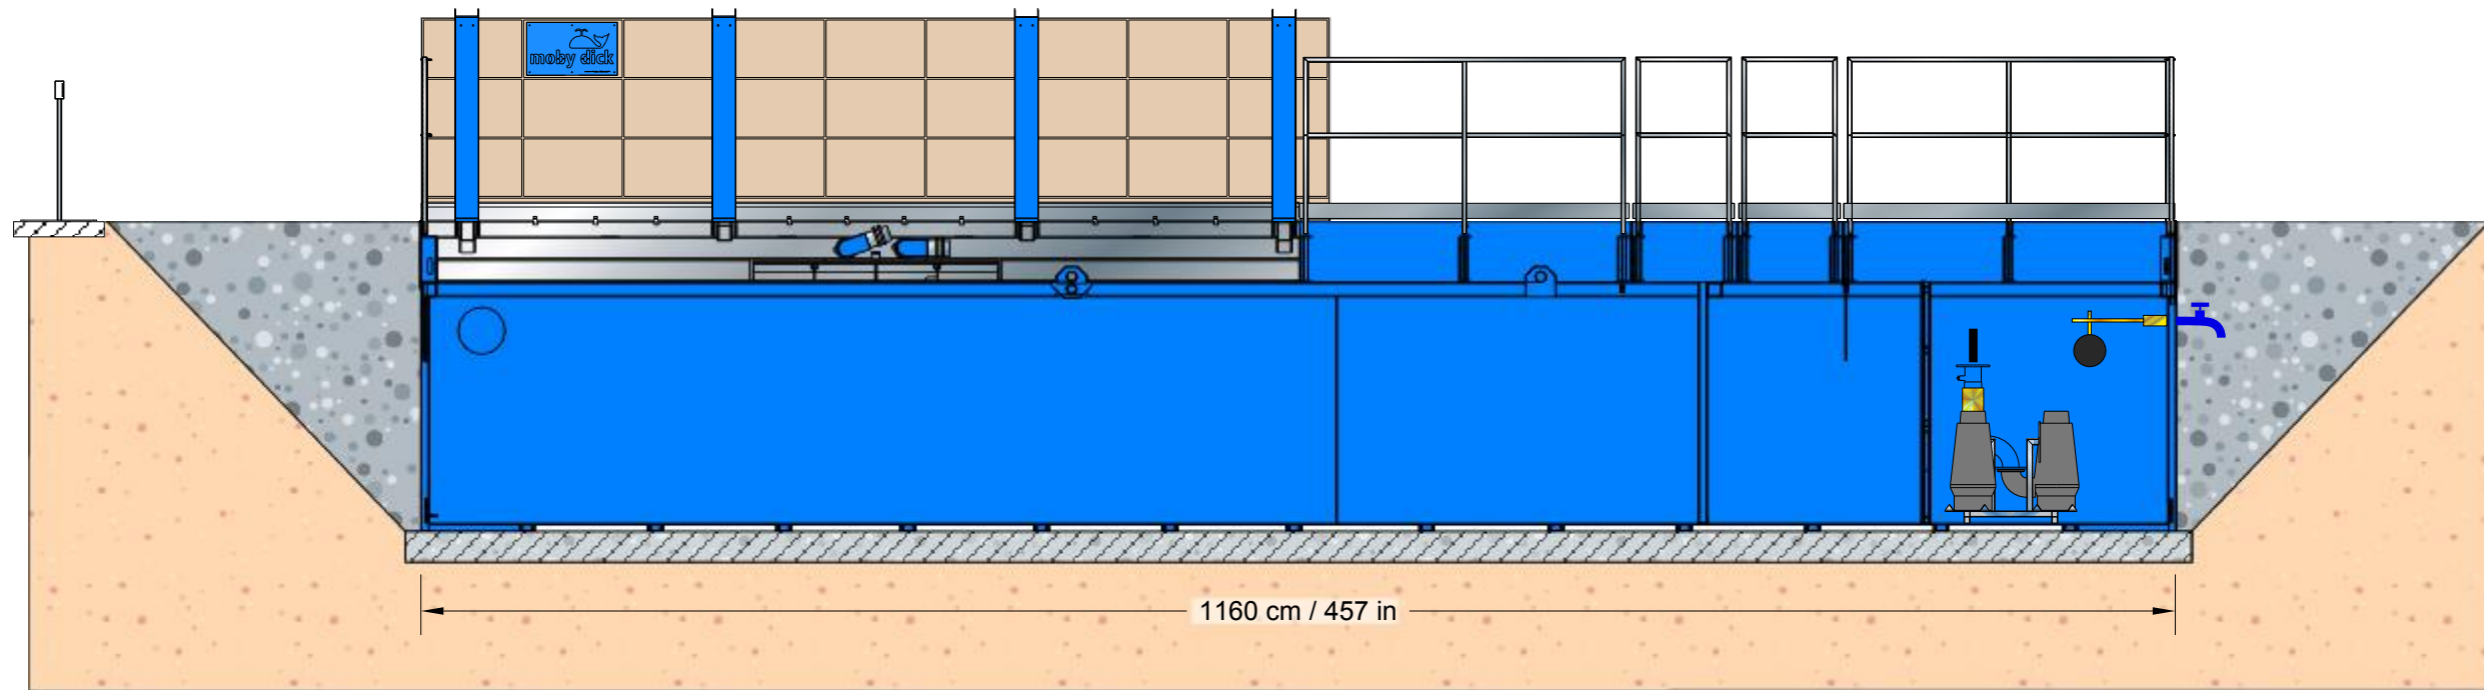

18.7.2017	V 1.0.	MoW	1 / 2
ConLine KIT Plus 600 B-50P Layout			
MDK-A300-600B-50P			

SECTION A-A'

SECTION B-B'

18.7.2017	V 1.0.	MoW	2 / 2
ConLine KIT Plus 600 B-50P Layout			
MDK-A300-600B-50P			
