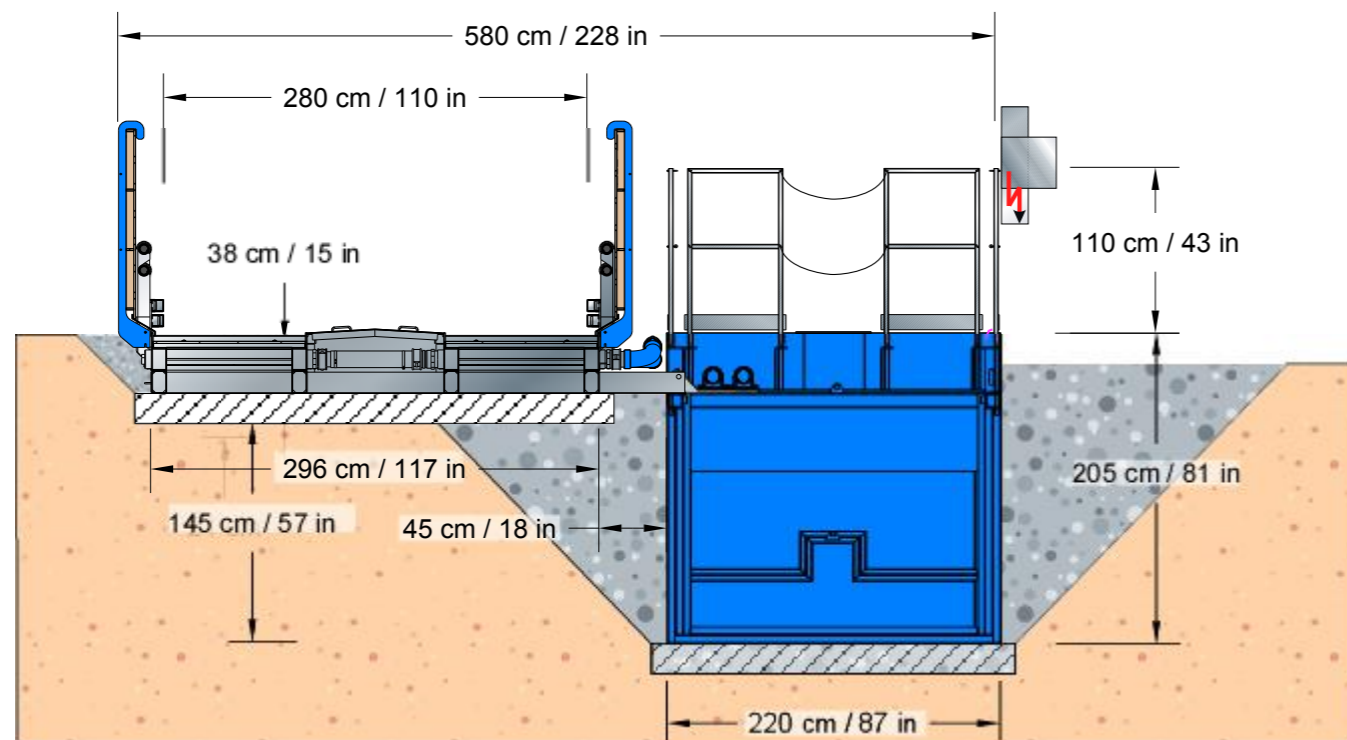

18.7.2017	V 1.0.	MoW	1 / 2
ConLine KIT Plus 600 B-50P Layout			
MDK-A300-600B-50P			

SECTION A-A'

SECTION B-B'

18.7.2017	V 1.0.	MoW	2 / 2
ConLine KIT Plus 600 B-50P Layout			
MDK-A300-600B-50P			
