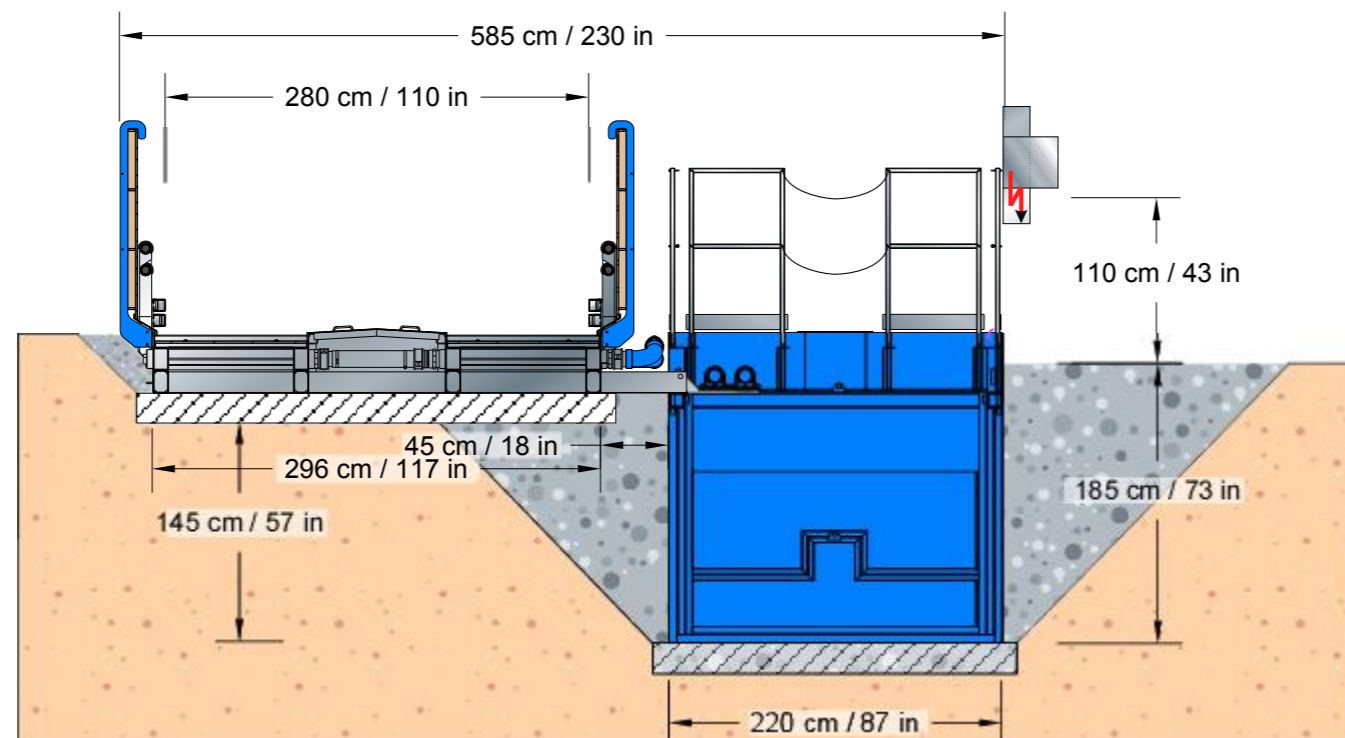

11.7.2017	V 1.0.	MoW	1 / 2
<b>ConLine KIT Plus 800B-50P</b>			Layout
<b>MDK-A300-800B-50P</b>			

# SECTION B-B'

11.7.2017	V 1.0.	MoW	2 / 2
ConLine KIT Plus 800B-50P			Layout
MDK-A300-800B-50P			
