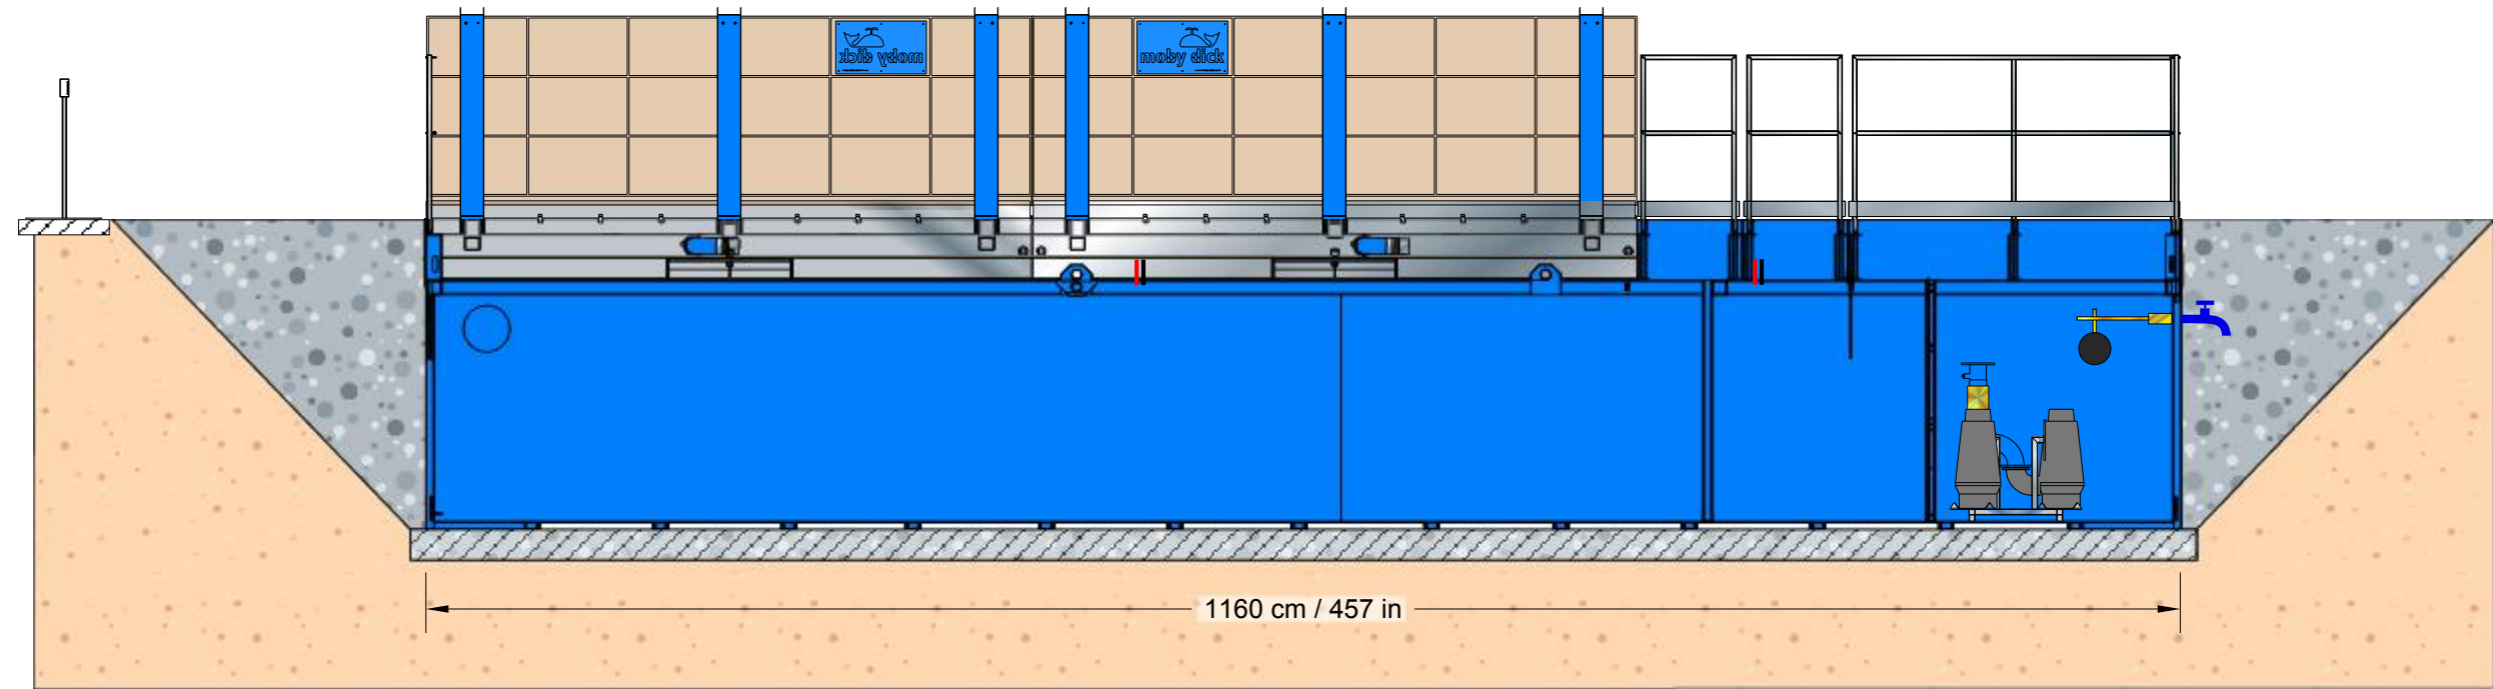

11.7.2017	V 1.0.	MoW	1 / 2
<b>ConLine KIT Plus 800B-50P</b>			Layout
<b>MDK-A300-800B-50P</b>			

# SECTION B-B'

11.7.2017	V 1.0.	MoW	2 / 2
ConLine KIT Plus 800B-50P			Layout
MDK-A300-800B-50P			
