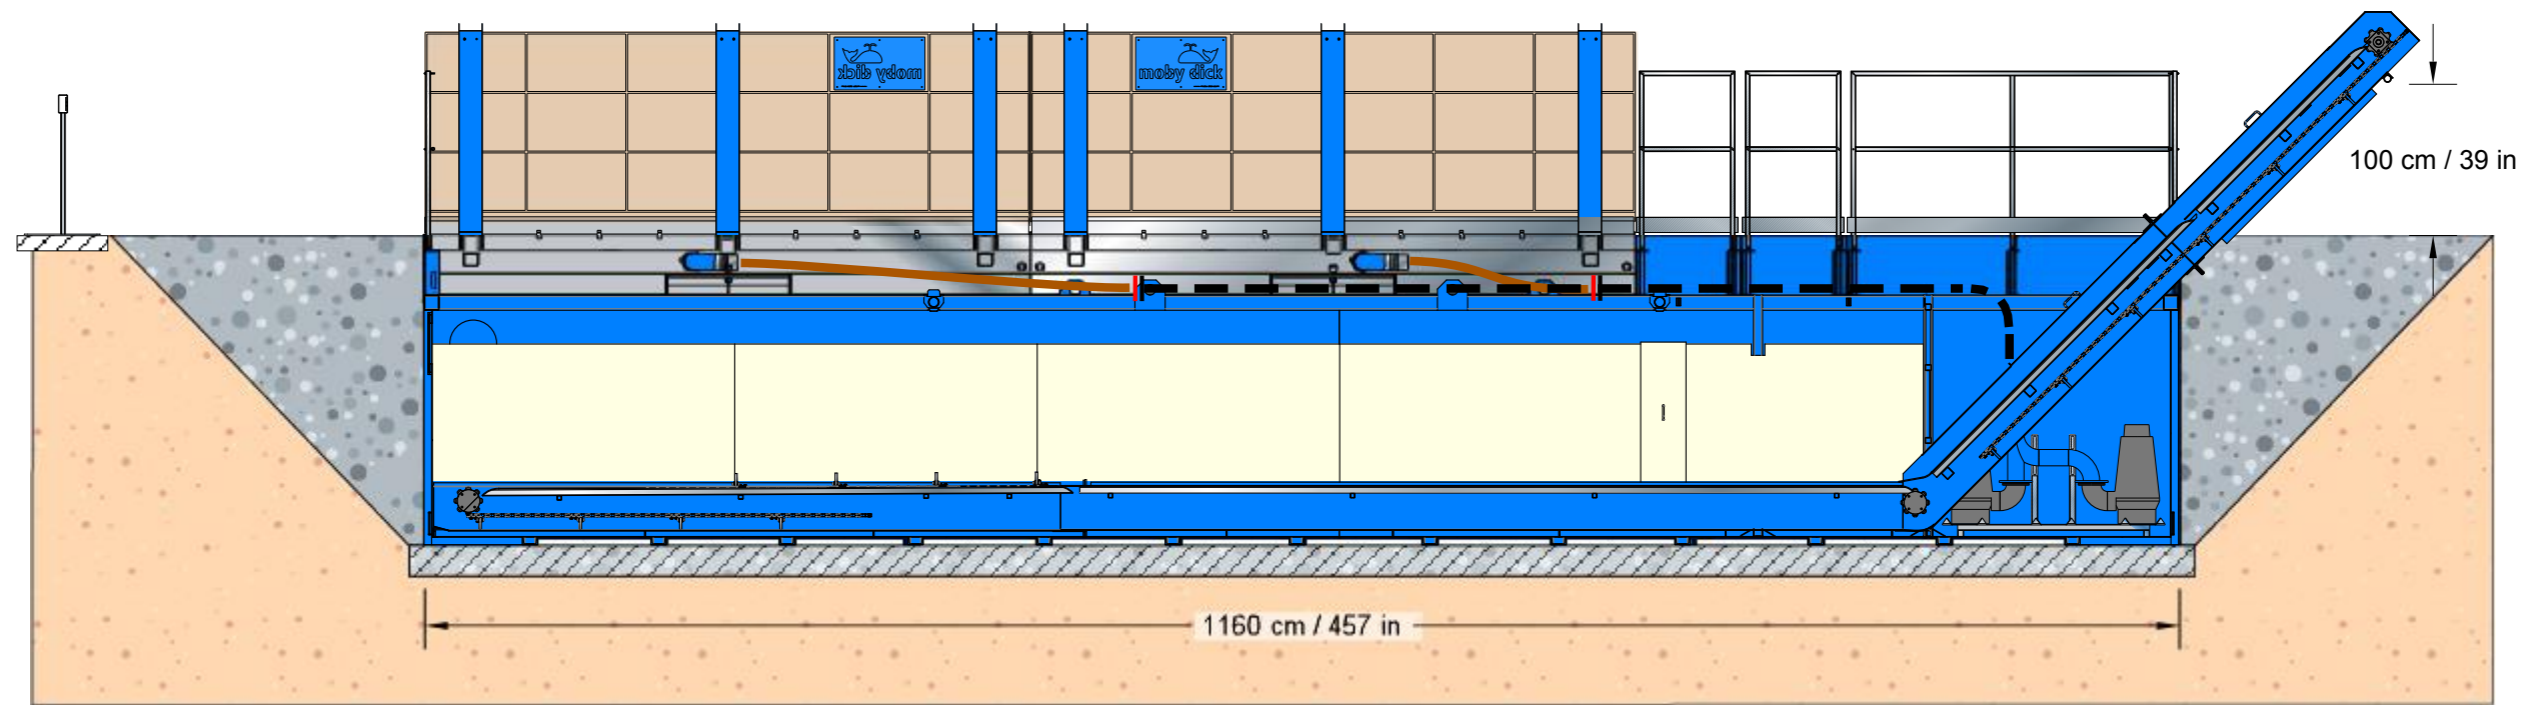

A

B

A'

17.7.2017	V 1.0.	MoW	1 / 2
<b>ConLine KIT Plus 800C-50P</b>			Layout
<b>MDK-A300-800C-50P</b>			

# SECTION B-B'

17.7.2017	V 1.0.	MoW 2 / 2
<b>ConLine KIT Plus 800C-50P</b>		Layout
<b>MDK-A300-800C-50P</b>		
