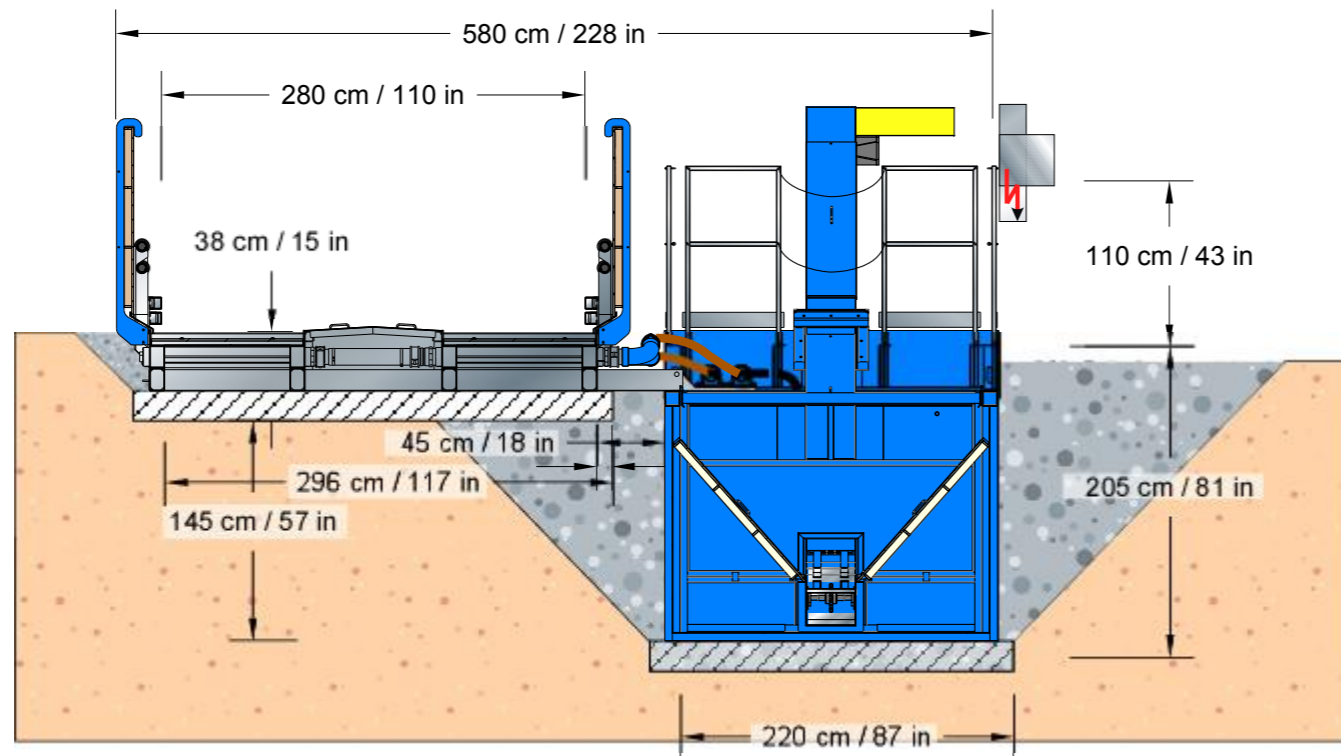

A

B

A'

17.7.2017	V 1.0.	MoW	1 / 2
<b>ConLine KIT Plus 800C-50P</b>			Layout
<b>MDK-A300-800C-50P</b>			

# SECTION B-B'

17.7.2017	V 1.0.	MoW 2 / 2
<b>ConLine KIT Plus 800C-50P</b>		Layout
<b>MDK-A300-800C-50P</b>		
